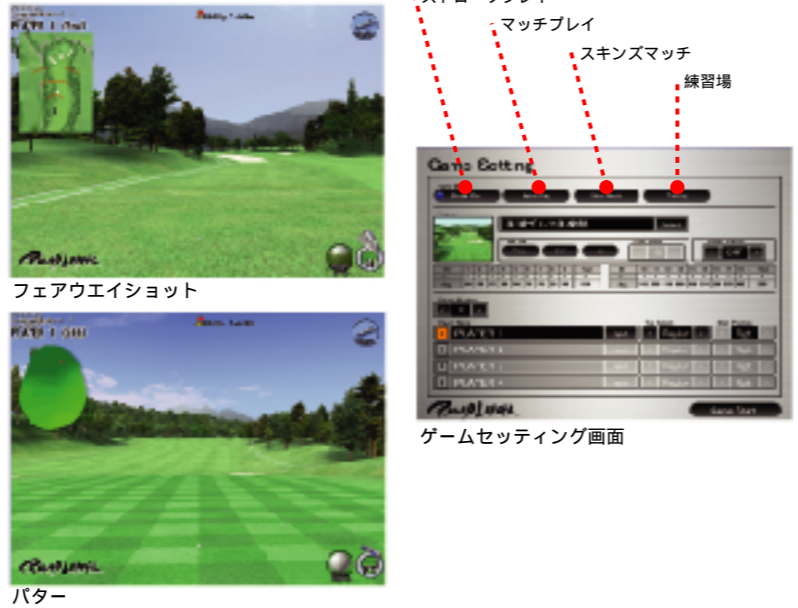

ラウンド体験モード(パターユニット、ソフトウェアの追加が必要です)

ラウンドモード

標準コース(10コース)他追加

- 樽前カントリークラブ
- 利府ゴルフ倶楽部
- グレートアイランド倶楽部
- ロベ倶楽部
- 赤坂カントリー倶楽部
- 鳴沢ゴルフ倶楽部
- スプリングフィールドゴルフ
- 伏尾ゴルフ倶楽部
- 高室池ゴルフ倶楽部
- フェニックスカントリークラブ

あたかも本物のコースでプレーする臨場感。

「コースラウンド」の臨場感を兼ね備えたシミュレーションラウンドシステムです。実在する全国有名ゴルフコースを10コース、ラウンド可能。起伏(アップ、ダウン)から芝(フェアウェイ、ラフ、バンカー)までリアルなCGで再現します。かつてない最強の室内ゴルフシミュレーターです。航空測量によるリアルなゴルフコースを再現し、そのコース上でドライバーのフルショットからショートアプローチ、繊細なパターまで、リアルに表現しています。

木々の1本まで実在コースをリアルに再現
お好みのプレイモードが選択できます。

コース練習モード

実在のコースをリアル体験。自由に反復練習が可能。

厳選された実在の国内10コースから各18ホール、好きな位置から繰り返しショットの練習ができます。そのためショットデータの計測だけでなくフィッティングはもちろん、アプローチショットの反復練習にも最適です。インドアレッスン、スクールなどでそのパフォーマンスを最大限に発揮します。

リアルな CG で弾道解析。

データを保存、プリントアウトして自分の球筋を比較分析。

飛んだ球筋を、横弾道（飛距離・高さ）上弾道（飛距離・左右ブレ）で分析。5球までの弾道を複数表示可能（任意選択）またデータを残しておくため比較などの分析にも活用でき、プリンターに接続すれば出力も可能です。

オプション

フォーム解析

簡単な操作でフォーム解析。
正確なショットを目指す練習に最適。

画像解析や 9分割のマルチプレビューでフォーム、スイングのチェックが客観的に行えます。ご自身でのフォームチェックはもろろん、ゴルフ指導等も分かりやすく行えます。