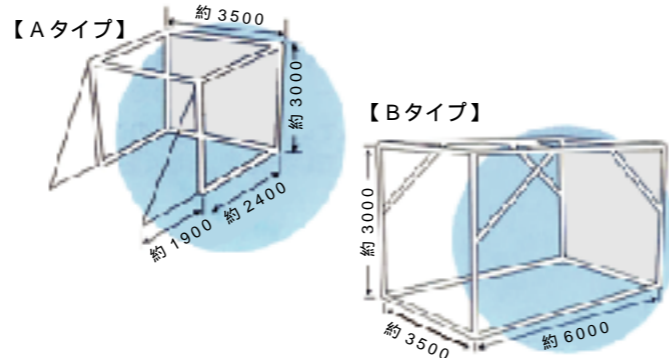

ラウンド体験モード(パターユニット、ソフトウェアの追加が必要です)

ラウンドモード

標準コース(10コース)他追加

- 樽前カントリークラブ
- 利府ゴルフ倶楽部
- グレートアイランド倶楽部
- ロベ倶楽部
- 赤坂カントリー倶楽部
- 鳴沢ゴルフ倶楽部
- スプリングフィールドゴルフ
- 伏尾ゴルフ倶楽部
- 高室池ゴルフ倶楽部
- フェニックスカントリークラブ

あたかも本物のコースでプレーする臨場感。

「コースラウンド」の臨場感を兼ね備えたシミュレーションラウンドシステムです。実在する全国有名ゴルフコースを10コース、ラウンド可能。起伏(アップ、ダウン)から芝(フェアウェイ、ラフ、バンカー)までリアルなCGで再現します。かつてない最強の室内ゴルフシミュレーターです。航空測量によるリアルなゴルフコースを再現し、そのコース上でドライバーのフルショットからショートアプローチ、繊細なパターまで、リアルに表現しています。

木々の1本まで実在コースをリアルに再現
お好みのプレイモードが選択できます。

コース練習モード

実在のコースをリアル体験。自由に反復練習が可能。

厳選された実在の国内10コースから各18ホール、好きな位置から繰り返しショットの練習ができます。そのためショットデータの計測だけでなくフィッティングはもちろん、アプローチショットの反復練習にも最適です。インドアレッスン、スクールなどでそのパフォーマンスを最大限に発揮します。

機器構成(標準)

ゴルフクラブ使用には一部制限があります。

ネットサイズ

仕様・外観については予告なく変更する場合があります。

Golf Simulator Golf Coder

ゴルフコーダー スクールバージョン

ティーショットからアプローチまで、気軽に簡単にゴルフトレーニング。

販売代理店

ビデオ計測制御システムの

FLOVEL 株式会社 フローベル

〒190-0003 東京都立川市栄町 6-1 立飛ビル 6号館
Tel.042-535-9311(代) Fax.042-535-9300
<http://fbve-lsports.jp> (フローベルスポーツサイト)
<http://www.fbve.lco.jp> (フローベルサイト)
E-mail:sales@fbve.lco.jp