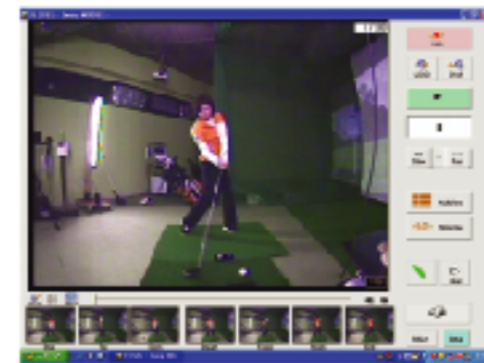

「コースラウンド」の臨場感を兼ね備えたシミュレーションラウンドシステムです。実在する全国有名ゴルフコースを10コース、ラウンド可能。起伏(アップ、ダウン)から芝(フェアウェイ、ラフ、バンカー)までリアルなCGで再現します。かつてない最強の室内ゴルフシミュレーターです。航空測量によるリアルなゴルフコースを再現し、そのコース上でドライバーのフルショットからショートアプローチ、繊細なパターまで、リアルに表現しています。

木々の1本まで実在コースをリアルに再現
お好みのプレイモードが選択できます。

コース練習モード

実在のコースをリアル体験。自由に反復練習が可能。

厳選された実在の国内10コースから各18ホール、好きな位置から繰り返しショットの練習ができます。そのためショットデータの計測だけでなくフィッティングはもちろん、アプローチショットの反復練習にも最適です。インドアレッスン、スクールなどでそのパフォーマンスを最大限に発揮します。

多彩なメニューで、あなたのゴルフ上達をナビゲート。

Golf Simulator **GolfCoder**

室内ゴルフ向けゴルフシミュレーション
ゴルフスクール
スポーツ施設
ゲームセンター 等

高速度・高画質カメラ採用。

ドライバーからアプローチまでインパクト後のボールを瞬時に、正確に撮影します。

インパクトの瞬間を瞬時に計測・解析。

ボールのロゴマークなどの動きを特殊な画像処理にて解析することによりボールの回転数からボールスピード、打ち出し角、バックスピン、サイドスピンまで正確なデータを導き出します。

リアルな CG で弾道解析。

データを保存、プリントアウトして自分の球筋を比較分析。

飛んだ球筋を、横弾道（飛距離・高さ）上弾道（飛距離・左右ブレ）で分析。5球までの弾道を複数表示可能（任意選択）またデータを残しておくため比較などの分析にも活用でき、プリンターに接続すれば出力も可能です。

オプション

フォーム解析

簡単な操作でフォーム解析。
正確なショットを目指す練習に最適。

画像解析や 9分割のマルチプレビューでフォーム、スイングのチェックが客観的に行えます。ご自身でのフォームチェックはもろろん、ゴルフ指導等も分かりやすく行えます。