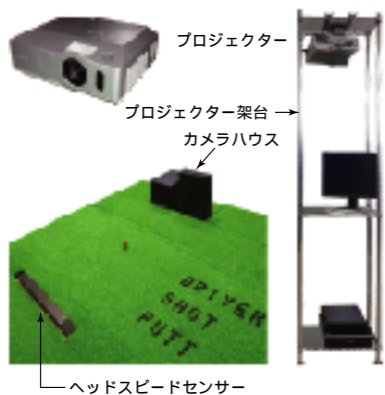

「コースラウンド」の臨場感を兼ね備えたシミュレーションラウンドシステムです。実在する全国有名ゴルフコースを10コース、ラウンド可能。起伏(アップ、ダウン)から芝(フェアウェイ、ラフ、バンカー)までリアルなCGで再現します。かつてない最強の室内ゴルフシミュレーターです。航空測量によるリアルなゴルフコースを再現し、そのコース上でドライバーのフルショットからショートアプローチ、繊細なパターまで、リアルに表現しています。

木々の1本まで実在コースをリアルに再現
お好みのプレイモードが選択できます。

コース練習モード

実在のコースをリアル体験。自由に反復練習が可能。

厳選された実在の国内10コースから各18ホール、好きな位置から繰り返しショットの練習ができます。そのためショットデータの計測だけでなくフィッティングはもちろん、アプローチショットの反復練習にも最適です。インドアレッスン、スクールなどでそのパフォーマンスを最大限に発揮します。

機器構成(標準)

ゴルフクラブ使用には一部制限があります。

ネットサイズ

仕様・外観については予告なく変更する場合があります。

Golf Simulator Golf Coder

ゴルフコーダー スクールバージョン

ティーショットからアプローチまで、気軽に簡単にゴルフトレーニング。

販売代理店