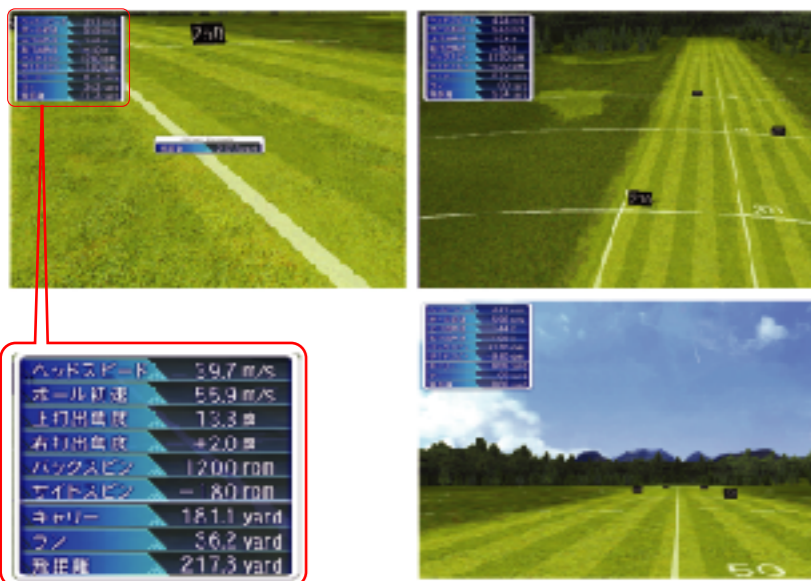

多彩なメニューで、あなたのゴルフ上達をナビゲート。

Golf Simulator **GolfCoder**

室内ゴルフ向けゴルフシミュレーション
ゴルフスクール
スポーツ施設
ゲームセンター 等

高速度・高画質カメラ採用。

ドライバーからアプローチまでインパクト後のボールを瞬時に、正確に撮影します。

インパクトの瞬間を瞬時に計測・解析。

ボールのロゴマークなどの動きを特殊な画像処理にて解析することによりボールの回転数からボールスピード、打ち出し角、バックスピン、サイドスピンまで正確なデータを導き出します。

リアルな CG で弾道解析。

データを保存、プリントアウトして自分の球筋を比較分析。

飛んだ球筋を、横弾道（飛距離・高さ）上弾道（飛距離・左右ブレ）で分析。5球までの弾道を複数表示可能（任意選択）またデータを残しておくため比較などの分析にも活用でき、プリンターに接続すれば出力も可能です。

オプション

フォーム解析

簡単な操作でフォーム解析。
正確なショットを目指す練習に最適。

画像解析や 9分割のマルチプレビューでフォーム、スイングのチェックが客観的に行えます。ご自身でのフォームチェックはもろろん、ゴルフ指導等も分かりやすく行えます。

パター解析

分かりやすい解析で、
パターの弱点を克服。

ゴルフシミュレーターでは難しいとされていたパター解析も簡単正確に行えます。パターのフォームからスイング軌道、ボールの回転等を画面で確認できます。

ハイスピード解析

先進の高速カメラで、ハイスピード撮影・解析。

1秒間に 200~400コマでの高速撮影が可能になります。詳細なスイング解析、インパクト解析、パター解析などプロゴルファー/ゴルフ上級者などの要望にお応えします。