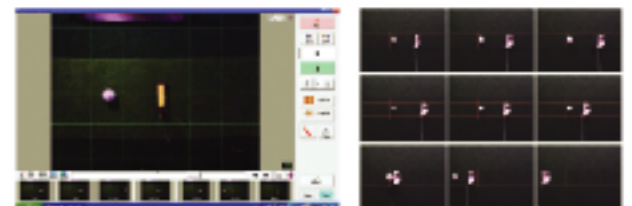

多彩なメニューで、あなたのゴルフ上達をナビゲート。

Golf Simulator **GolfCoder**

室内ゴルフ向けゴルフシミュレーション
ゴルフスクール
スポーツ施設
ゲームセンター 等

高速度・高画質カメラ採用。

ドライバーからアプローチまでインパクト後のボールを瞬時に、正確に撮影します。

インパクトの瞬間を瞬時に計測・解析。

ボールのロゴマークなどの動きを特殊な画像処理にて解析することによりボールの回転数からボールスピード、打ち出し角、バックスピン、サイドスピンまで正確なデータを導き出します。

リアルな CG で弾道解析。

データを保存、プリントアウトして自分の球筋を比較分析。

飛んだ球筋を、横弾道（飛距離・高さ）上弾道（飛距離・左右ブレ）で分析。5球までの弾道を複数表示可能（任意選択）またデータを残しておくため比較などの分析にも活用でき、プリンターに接続すれば出力も可能です。

オプション

フォーム解析

簡単な操作でフォーム解析。
正確なショットを目指す練習に最適。

画像解析や 9分割のマルチプレビューでフォーム、スイングのチェックが客観的に行えます。ご自身でのフォームチェックはもろろん、ゴルフ指導等も分かりやすく行えます。

パター解析

分かりやすい解析で、
パターの弱点を克服。

ゴルフシミュレーターでは難しいとされていたパター解析も簡単正確に行えます。パターのフォームからスイング軌道、ボールの回転等を画面で確認できます。

ハイスピード解析

先進の高速カメラで、ハイスピード撮影・解析。

1秒間に 200~400コマでの高速撮影が可能になります。詳細なスイング解析、インパクト解析、パター解析などプロゴルファー/ゴルフ上級者などの要望にお応えします。