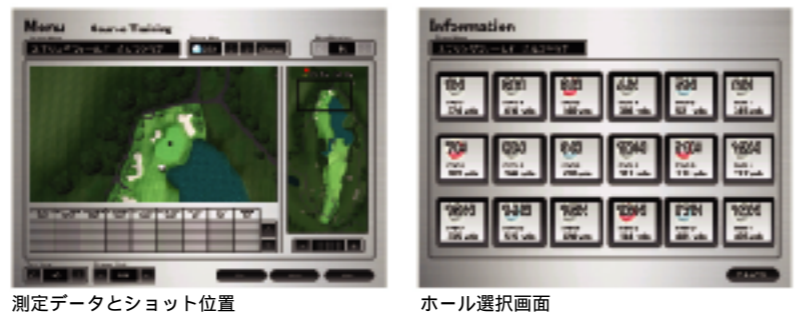

ラウンド体験モード(パターユニット、ソフトウェアの追加が必要です)

ラウンドモード

標準コース(10コース)他追加

- 樽前カントリークラブ
- 利府ゴルフ倶楽部
- グレートアイランド倶楽部
- ロベ倶楽部
- 赤坂カントリー倶楽部
- 鳴沢ゴルフ倶楽部
- スプリングフィールドゴルフ
- 伏尾ゴルフ倶楽部
- 高室池ゴルフ倶楽部
- フェニックスカントリークラブ

あたかも本物のコースでプレーする臨場感。

「コースラウンド」の臨場感を兼ね備えたシミュレーションラウンドシステムです。実在する全国有名ゴルフコースを10コース、ラウンド可能。起伏(アップ、ダウン)から芝(フェアウェイ、ラフ、バンカー)までリアルなCGで再現します。かつてない最強の室内ゴルフシミュレーターです。航空測量によるリアルなゴルフコースを再現し、そのコース上でドライバーのフルショットからショートアプローチ、繊細なパターまで、リアルに表現しています。

木々の1本まで実在コースをリアルに再現
お好みのプレイモードが選択できます。

コース練習モード

実在のコースをリアル体験。自由に反復練習が可能。

厳選された実在の国内10コースから各18ホール、好きな位置から繰り返しショットの練習ができます。そのためショットデータの計測だけでなくフィッティングはもちろん、アプローチショットの反復練習にも最適です。インドアレッスン、スクールなどでそのパフォーマンスを最大限に発揮します。

リアルな CG で弾道解析。

データを保存、プリントアウトして自分の球筋を比較分析。

飛んだ球筋を、横弾道（飛距離・高さ）上弾道（飛距離・左右ブレ）で分析。5球までの弾道を複数表示可能（任意選択）またデータを残しておくため比較などの分析にも活用でき、プリンターに接続すれば出力も可能です。

オプション

フォーム解析

簡単な操作でフォーム解析。
正確なショットを目指す練習に最適。

画像解析や 9分割のマルチプレビューでフォーム、スイングのチェックが客観的に行えます。ご自身でのフォームチェックはもろろん、ゴルフ指導等も分かりやすく行えます。