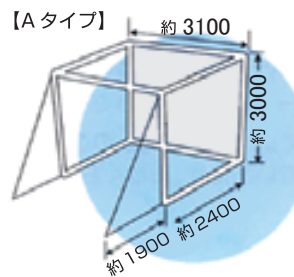

ゲームセッティング画面

測定データとショット位置

ホール選択画面

**高速度カメラでインパクトの
瞬間を高精度計測・解析。**

ラウンドリーダーで採用されているのは、高速度カメラを使用したセンシングシステム。高速度カメラとレーザー計測機を併用することで、打ち出し速度や角度に加えて、バックスピンやサイドスピンまで正確に計測します。

ボールの回転まで正確に計測

ボールのスピンのよる弾道方向を忠実に再現。

ドローボール

フェードボール

バックスピン

機器構成

※ゴルフクラブ使用には一部制限があります。

ネットサイズ

[Bタイプ]

仕様

カメラ	高速カメラ
撮影照明	ストロボ光源
ヘッドスピード	レーザー計測
高速画像処理	初速、打出角、スピン、方向
スクリーン	低反発・静音・防汚スクリーン（ケブラー素材）
ティー位置	バック、レギュラー、レディース、バナー