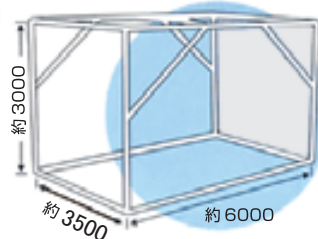

ゲームセッティング画面

測定データとショット位置

ホール選択画面

**高速度カメラでインパクトの
瞬間を高精度計測・解析。**

ラウンドリーダーで採用されているのは、高速度カメラを使用したセンシングシステム。高速度カメラとレーザー計測機を併用することで、打ち出し速度や角度に加えて、バックスピンやサイドスピンまで正確に計測します。

ボールの回転まで正確に計測

ボールのスピンのよる弾道方向を忠実に再現。

ドローボール

フェードボール

バックスピン

機器構成

※ゴルフクラブ使用には一部制限があります。

ネットサイズ

[Bタイプ]

仕様

カメラ	高速カメラ
撮影照明	ストロボ光源
ヘッドスピード	レーザー計測
高速画像処理	初速、打出角、スピン、方向
スクリーン	低反発・静音・防汚スクリーン（ケブラー素材）
ティー位置	バック、レギュラー、レディース、バナー