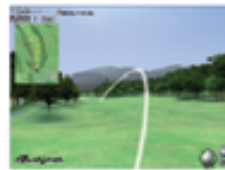

Golf Simulator

Golf Coder

ラウンドコースバージョン

リアルさをとことん追求!
簡単設置でバーチャルラウンド体験!

まるで本物のゴルフコースでプレーするような臨場感。

高速度カメラによる弾道計測の正確さと「コースラウンド」の臨場感を兼ね備えたバーチャルラウンドシステムです。

実在する全国有名ゴルフコースを100コース以上もラウンド可能。

起伏（アップ、ダウン）から芝（フェアウェイ、ラフ、バンカー）までリアルなCGで再現します。

ティーショット

フェアウェイショット

バunkerショット

**全国の実在のコースから
選択。**

**お好みのプレイモードを
選択。**

**コース練習モード
搭載。**

厳選された10コースの中から各18ホール、好きな位置から繰り返しショットの練習が楽しめます。

エリアセレクト画面

ゲームセッティング画面

測定データとショット位置

ホール選択画面

**高速度カメラでインパクトの
瞬間を高精度計測・解析。**

ラウンドリーダーで採用されているのは、高速度カメラを使用したセンシングシステム。高速度カメラとレーザー計測機を併用することで、打ち出し速度や角度に加えて、バックスピンやサイドスピンまで正確に計測します。

ボールの回転まで正確に計測

ボールのスピンのよる弾道方向を忠実に再現。

ドローボール

フェードボール

バックスピン

機器構成

※ゴルフクラブ使用には一部制限があります。

ネットサイズ

[Bタイプ]

仕様

カメラ	高速カメラ
撮影照明	ストロボ光源
ヘッドスピード	レーザー計測
高速画像処理	初速、打出角、スピン、方向
スクリーン	低反発・静音・防汚スクリーン（ケブラー素材）
ティー位置	バック、レギュラー、レディース、バナー