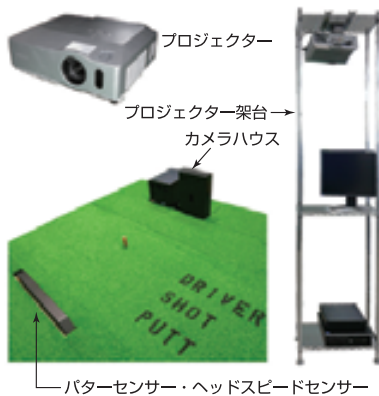

ティーショット

フェアウェイショット

バunkerショット

**全国の実在のコースから
選択。**

**お好みのプレイモードを
選択。**

**コース練習モード
搭載。**

厳選された10コースの中から各18ホール、好きな位置から繰り返しショットの練習が楽しめます。

エリアセレクト画面

ゲームセッティング画面

測定データとショット位置

ホール選択画面

**高速度カメラでインパクトの
瞬間を高精度計測・解析。**

ラウンドリーダーで採用されているのは、高速度カメラを使用したセンシングシステム。高速度カメラとレーザー計測機を併用することで、打ち出し速度や角度に加えて、バックスピンやサイドスピンまで正確に計測します。

ボールの回転まで正確に計測

ボールのスピンのよる弾道方向を忠実に再現。

ドローボール

フェードボール

バックスピン

機器構成

※ゴルフクラブ使用には一部制限があります。

ネットサイズ

[Bタイプ]

仕様

カメラ	高速カメラ
撮影照明	ストロボ光源
ヘッドスピード	レーザー計測
高速画像処理	初速、打出角、スピン、方向
スクリーン	低反発・静音・防汚スクリーン（ケブラー素材）
ティー位置	バック、レギュラー、レディース、バナー