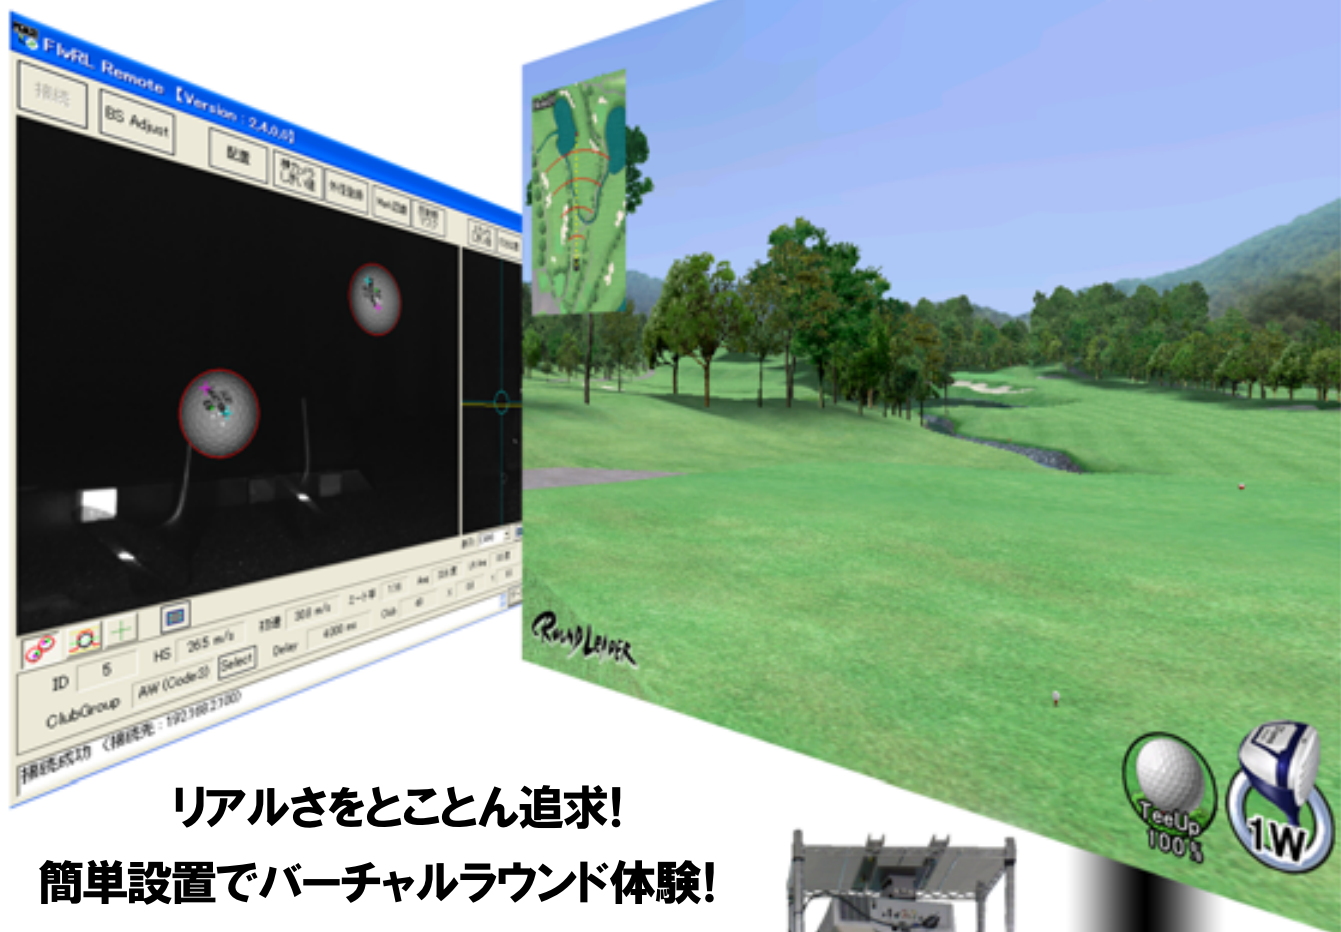

Golf Simulator

Golf Coder

ラウンドコースバージョン

リアルさをとことん追求!
簡単設置でバーチャルラウンド体験!

まるで本物のゴルフコースでプレーするような臨場感。

高速度カメラによる弾道計測の正確さと「コースラウンド」の臨場感を兼ね備えたバーチャルラウンドシステムです。

実在する全国有名ゴルフコースを100コース以上もラウンド可能。

起伏（アップ、ダウン）から芝（フェアウェイ、ラフ、バンカー）までリアルなCGで再現します。

ティーショット

フェアウェイショット

バunkerショット

**全国の実在のコースから
選択。**

**お好みのプレイモードを
選択。**

**コース練習モード
搭載。**

厳選された10コースの中から各18ホール、好きな位置から繰り返しショットの練習が楽しめます。

エリアセレクト画面

ゲームセッティング画面

測定データとショット位置

ホール選択画面

**高速度カメラでインパクトの
瞬間を高精度計測・解析。**

ラウンドリーダーで採用されているのは、高速度カメラを使用したセンシングシステム。高速度カメラとレーザー計測機を併用することで、打ち出し速度や角度に加えて、バックスピンやサイドスピンまで正確に計測します。

ボールの回転まで正確に計測

ボールのスピンのよる弾道方向を忠実に再現。

ドローボール

フェードボール

バックスピン

機器構成

※ゴルフクラブ使用には一部制限があります。

ネットサイズ

[Bタイプ]

仕様

カメラ	高速カメラ
撮影照明	ストロボ光源
ヘッドスピード	レーザー計測
高速画像処理	初速、打出角、スピン、方向
スクリーン	低反発・静音・防汚スクリーン（ケブラー素材）
ティー位置	バック、レギュラー、レディース、バナー