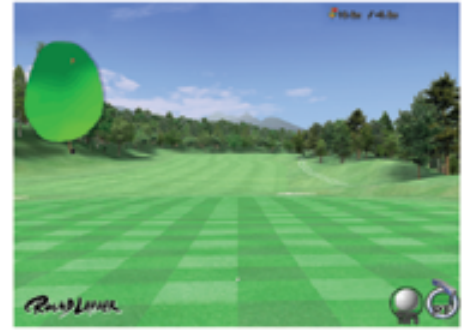

Golf Simulator

Golf Coder

ラウンドコースバージョン

リアルさをとことん追求!
簡単設置でバーチャルラウンド体験!

まるで本物のゴルフコースでプレーするような臨場感。

高速度カメラによる弾道計測の正確さと「コースラウンド」の臨場感を兼ね備えたバーチャルラウンドシステムです。

実在する全国有名ゴルフコースを100コース以上もラウンド可能。

起伏（アップ、ダウン）から芝（フェアウェイ、ラフ、バンカー）までリアルなCGで再現します。

ティーショット

フェアウェイショット

バunkerショット

**全国の実在のコースから
選択。**

**お好みのプレイモードを
選択。**

**コース練習モード
搭載。**

厳選された10コースの中から各18ホール、好きな位置から繰り返しショットの練習が楽しめます。

エリアセレクト画面

ゲームセッティング画面

測定データとショット位置

ホール選択画面

**高速度カメラでインパクトの
瞬間を高精度計測・解析。**

ラウンドリーダーで採用されているのは、高速度カメラを使用したセンシングシステム。高速度カメラとレーザー計測機を併用することで、打ち出し速度や角度に加えて、バックスピンやサイドスピンまで正確に計測します。

ボールの回転まで正確に計測

ボールのスピンのよる弾道方向を忠実に再現。

ドローボール